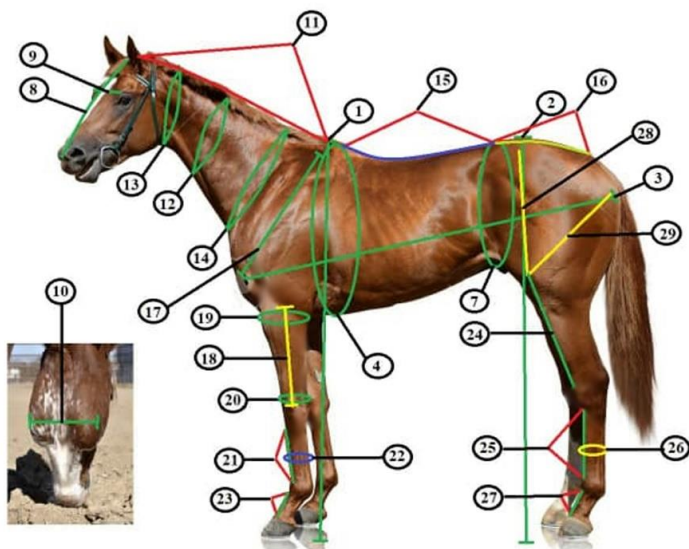

## گنجینه بهین زن

رديف	صفت	رديف	صفت
۱	قد	۱۶	طول کفل (Croup)
۲	ارتفاع کفل	۱۷	طول شانه
۳	طول بدن	۱۸	طول ساعد
۴	قطر قفسه سينه	۱۹	قطر بالای بازو (Forearm)
۵	عرض سينه	۲۰	قطر پایین بازو (بالای زانویی)
۶	عرض کفل (Croup)	۲۱	طول استخوان کنون دست (Cannon)
۷	قطر شکم	۲۲	قطر استخوان کنون دست
۸	طول سر	۲۳	ارتفاع سفلاي دست (Pastern)
۹	عرض پیشانی	۲۴	طول ران (Gaskin)
۱۰	فاصله بين فك ها	۲۵	طول استخوان کنون پا
۱۱	طول گردن	۲۶	قطر استخوان کنون پا
۱۲	قطر گردن (وسط)	۲۷	ارتفاع سفلاي پا
۱۳	قطر گردن (بالا)	۲۸	فاصله گوه تا استيفل (Stifle)
۱۴	قطر گردن (پایین)	۲۹	فاصله استيفل تا ايسکيم (Ischium)
۱۵	طول کل کمر		