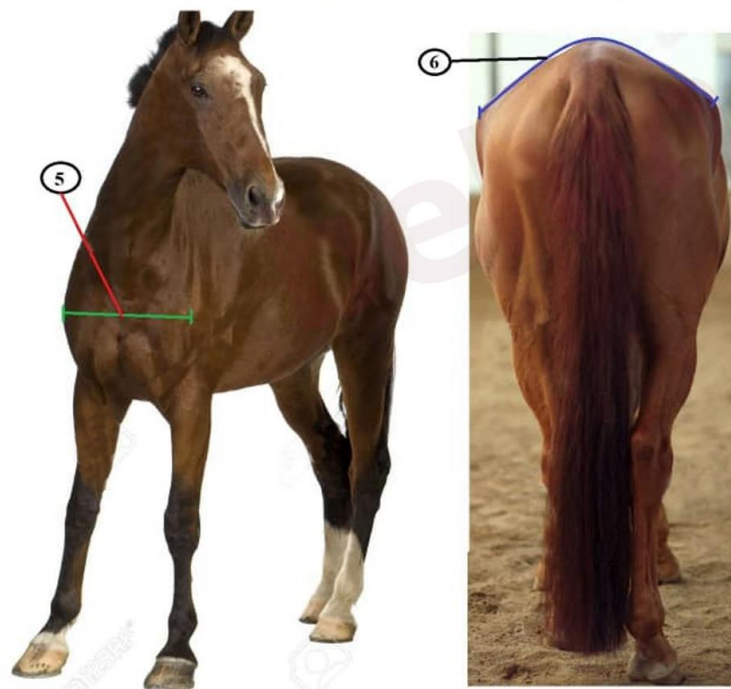

## گنجینه بهین زن

رديف	صفت	رديف	صفت
۱	قد	۱۶	طول کفل (Croup)
۲	ارتفاع کفل	۱۷	طول شانه
۳	طول بدن	۱۸	طول ساعد
۴	قطر قفسه سينه	۱۹	قطر بالای بازو (Forearm)
۵	عرض سينه	۲۰	قطر پایین بازو (بالای زانویی)
۶	عرض کفل (Croup)	۲۱	طول استخوان کنون دست (Cannon)
۷	قطر شکم	۲۲	قطر استخوان کنون دست
۸	طول سر	۲۳	ارتفاع سفلاي دست (Pastern)
۹	عرض پیشانی	۲۴	طول ران (Gaskin)
۱۰	فاصله بين فك ها	۲۵	طول استخوان کنون پا
۱۱	طول گردن	۲۶	قطر استخوان کنون پا
۱۲	قطر گردن (وسط)	۲۷	ارتفاع سفلاي پا
۱۳	قطر گردن (بالا)	۲۸	فاصله گوه تا استيفل (Stifle)
۱۴	قطر گردن (پایین)	۲۹	فاصله استيفل تا ايسکيم (Ischium)
۱۵	طول کل کمر		